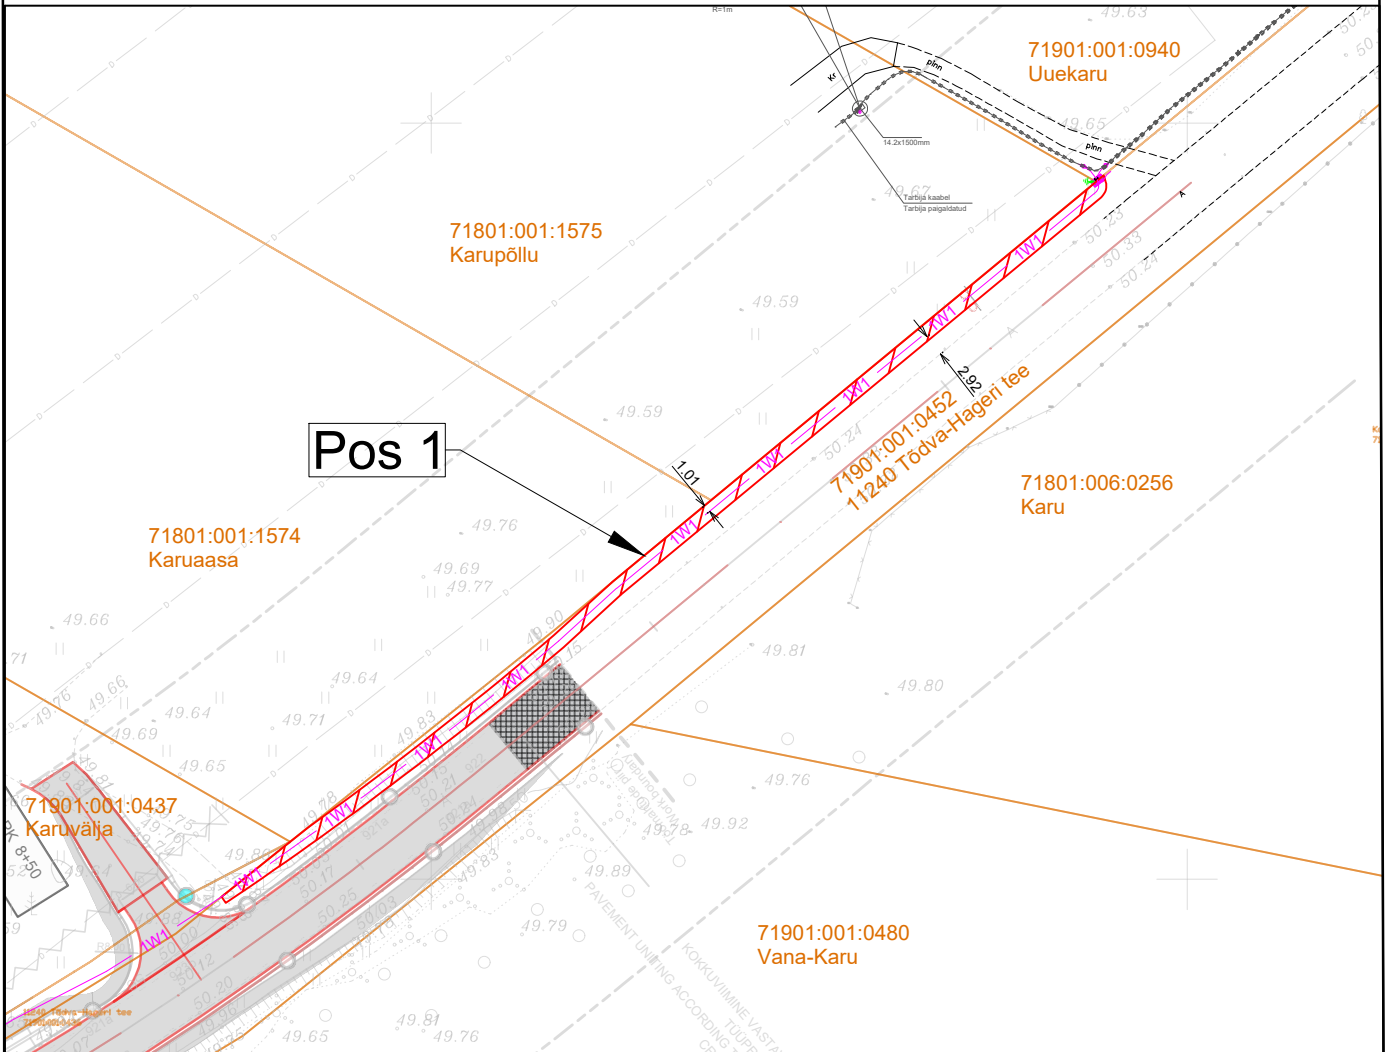

# Isikliku kasutusõiguse seadmise plaan

IKÕ ala Pos nr (plaanil)	Kinnistu registriosa nr	Katastriüksuse tunnus, nimi ja sihtotstarve	IKÕ ala pindala ruutmeetrites m <sup>2</sup>
Pos 1	10259550	71901:001:0452 11240 Tõdva-Hageri tee transpordimaa	294

IKÕ seadmise ala

Kinnistute piirid

Projekteeritud 0,4kV maakaabel kaablikaitsetorus  
(esimene nr kaablite arv)

Projekteeritud jaotuskilp (maandusega)

Projekteeritava maakaabli pikkus 151 m

Projekti nimi / aadress Elektriliitumine madalpingel, 11240 Tõdva-Hageri tee T-11240 TV KM 2,7 Tõdva küla Saku vald Harju maakond. LC1515. Tööprojekt.			Töö nr 24-96
Koostaja Merlyn Randla +372 5356 8143; merlyn@stromtec.ee	Möötkava M1:1000	Leht / formaat 1/2 A4	Kuupäev 01.10.2024